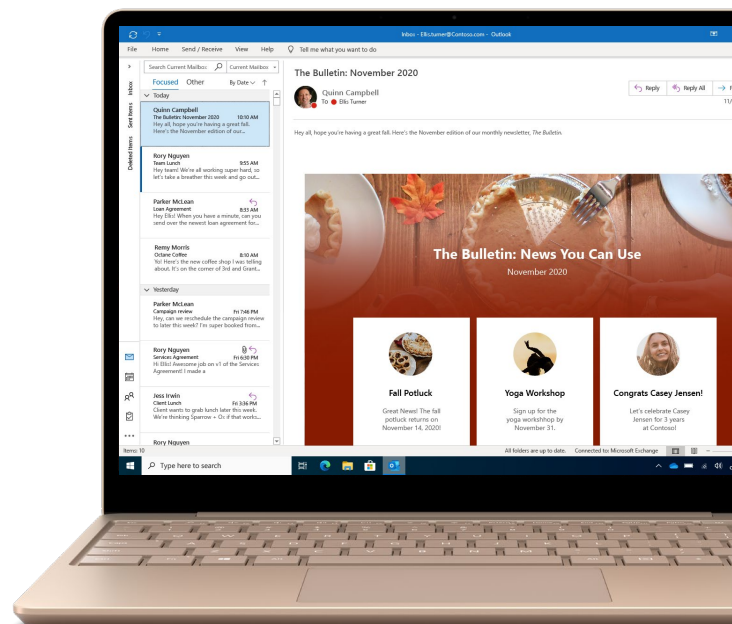

## Surface for Business bietet zahlreiche Vorteile

Sparen Sie Zeit und Geld. Nehmen Sie Ihrer IT-Abteilung die Sorgen. Mit Surface können Sie Geräte einfacher bereitstellen und verwalten und sich dabei auf die vertraute Sicherheit von Microsoft verlassen.

## Stil und Produktivität perfekt vereint

Wählen Sie aus wunderschönen, modernen Farben und passen Sie Ihren Laptop Ihrem Look an. Sehen und erledigen Sie mehr auf dem großzügigen Touchscreen.

- Der nur 1,11 kg (2,45 lb) leichte Surface Laptop Go begleitet Sie mühelos überall hin.
- Wählen Sie aus verschiedenen Farben, die Ihren Look unterstreichen, und vertrauen Sie auf das robuste Finish. In Platin, Eisblau und Sandstein erhältlich.<sup>5</sup>
- Dank der größeren Bildschirmfläche des 12,45-Zoll<sup>6</sup>-PixelSense™-Touchscreens mit schlankem Rahmen und dem Surface-typischen Seitenverhältnis von 3:2 können Sie auf natürliche Weise arbeiten und sind besonders produktiv.